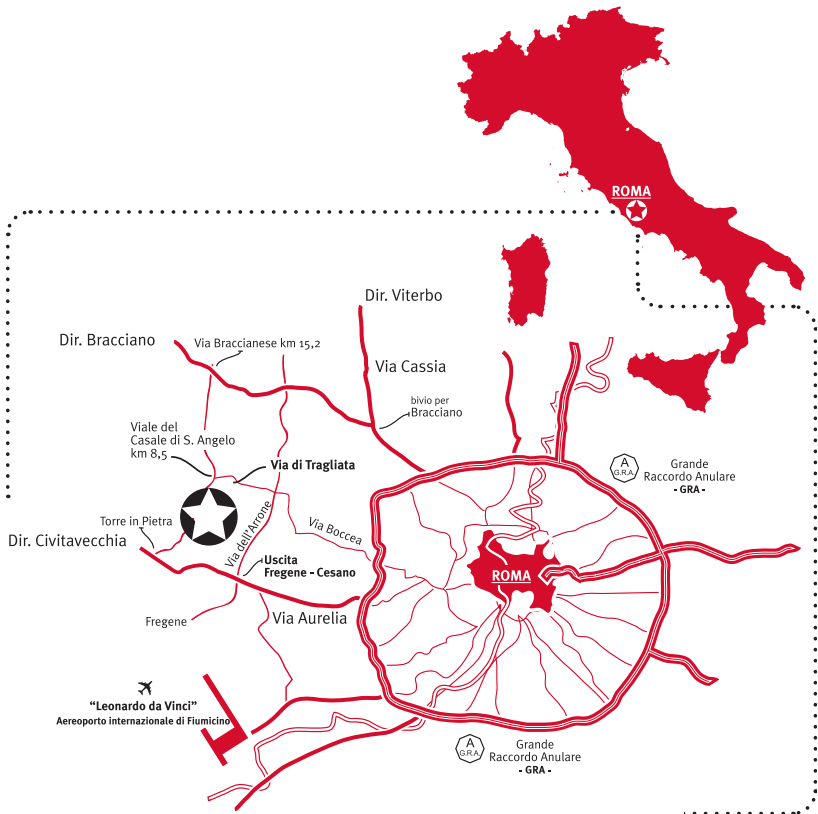

Via Casale di Tragliata, 3nc

00050 Fiumicino (Roma)

(+39) 06 66.87.267 - (+39) 388 73.96.924

info@tragliata.it - www.tragliata.it

Via Onorato Occioni, 12

00054 Fiumicino (Roma) - Località Testa di Lepre

(+39) 06 66.89.590 - (+39) 345 57.47.226

info@casaledoriapamphilj.it - www.casaledoriapamphilj.it